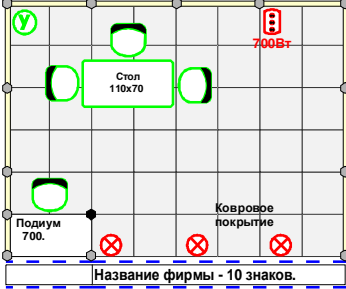

Подиум-700 - 1 шт.
Стул - 1 шт.
Стул - 4 шт.
Светильник Spot - 2 шт.
Розетка евро x 3 - 1 шт.
Фризная панель - 1 шт.
Корзина для бумаг - 1 шт.
Ковровое покрытие - 9 м.кв.

Тип D 12 м.кв.

Стул - 1 шт.
Стул - 4 шт.
Подиум-Н-700 - 1 шт.
Розетка евро x 3 - 1 шт.
Светильник Spot - 3 шт.
Фризная панель - 1 шт.
Корзина для бумаг - 1 шт.
Ковровое покрытие - 12 м.кв.