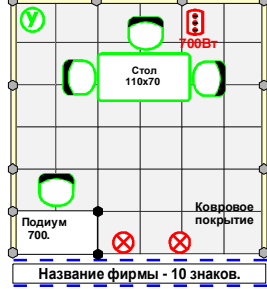

Тип С 9 м.кв.