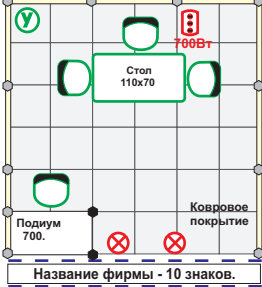

Тип С 9 м.кв.

Подиум-700 - 1 шт.
Стул - 1 шт.
Стул - 4 шт.
Светильник Spot - 2 шт.
Розетка евро x 3 - 1 шт.
Фризальная панель - 1 шт.
Корзина для бумаг - 1 шт.
Ковровое покрытие - 9 м.кв.