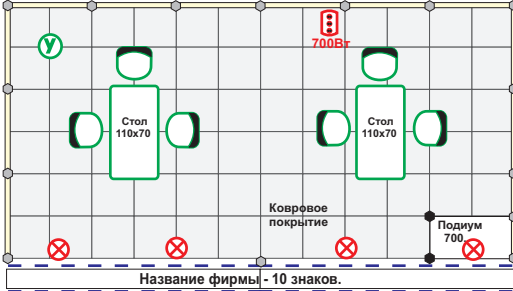

Тип F 18 м.кв.

Стул - 2 шт.
Стул - 6 шт.
Подиум-Н-700 - 1 шт.
Розетка евро x 3 - 1 шт.
Светильник Spot - 4 шт.
Фризальная панель - 1 шт.
Корзина для бумаг - 1 шт.
Ковровое покрытие - 18 м.кв.