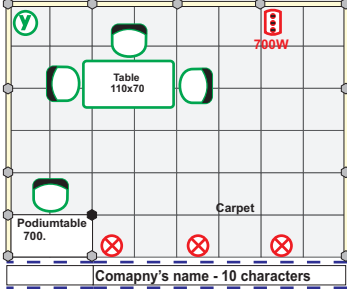

STANDARD LAYOUT SAMPLES FOR CHAPEAU EXHIBITION

Type A 4 sqm

- Podium table-700 - 1 item
- Chair - 2 items
- Frame board - 1 item
- Wastepaper basket - 1 item
- Carpet - 4 sqm
- Spotlamp - 1 item

Type B 6 sqm

- Podium table-700 - 1 item
- Tavle - 1 item
- Chair - 2 items
- Spotlamp - 2 items
- Socket euro x 3 - 1 item
- Frame board - 1 item
- Wastepaper basket - 1 item
- Carpet - 6 sqm

Type C 9 sqm

- Podium-700 - 1 item
- Table - 1 item
- Chair - 4 items
- Spot lamp - 2 items
- Socket euro x 3 - 1 item
- Frame board - 1 item
- Wastepaper basket - 1 item
- Carpet - 9 sqm

Type D 12 sqm

- Table - 1 item
- Chair - 4 items
- Podium table-H-700 - 1 item
- Socket euro x 3 - 1 item
- Spot lamp - 3 items
- Frame board - 1 item
- Wastepaper basket - 1 item
- Carpet - 12 sqm

Type E 15 sqm