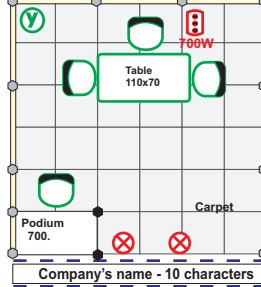

STANDARD LAYOUT SAMPLES FOR CHAPEAU EXHIBITION

Type A 4 sqm

- Podium table-700 - 1 item
- Chair - 2 items
- Frame board - 1 item
- Wastepaper basket - 1 item
- Carpet - 4 sqm
- Spotlamp - 1 item

Type B 6 sqm

- Podium table-700 - 1 item
- Tavle - 1 item
- Chair - 2 items
- Spotlamp - 2 items
- Socket euro x 3 - 1 item
- Frame board - 1 item
- Wastepaper basket - 1 item
- Carpet - 6 sqm

Type C 9 sqm

- Podium-700 - 1 item
- Table - 1 item
- Chair - 4 items
- Spot lamp - 2 items
- Socket euro x 3 - 1 item
- Frame board - 1 item
- Wastepaper basket - 1 item
- Carpet - 9 sqm

Type D 12 sqm

- Table - 1 item
- Chair - 4 items
- Podium table-H-700 - 1 item
- Socket euro x 3 - 1 item
- Spot lamp - 3 items
- Frame board - 1 item
- Wastepaper basket - 1 item
- Carpet - 12 sqm

Type E 15 sqm